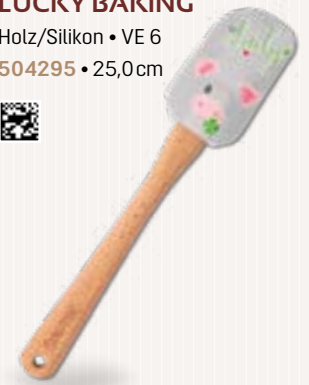

**TEIGSCHABER
LUCKY BAKING**

Holz/Silikon • VE 6
504295 • 25,0 cm