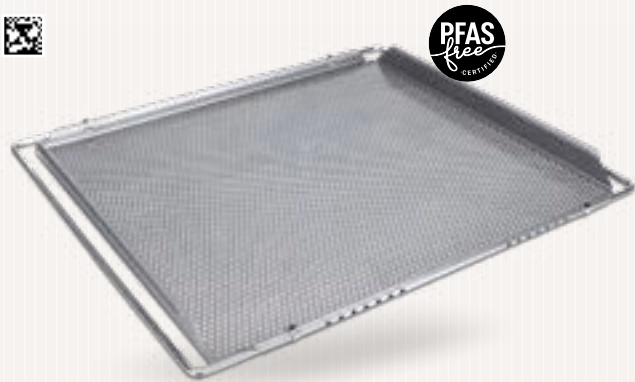

HERDBACKBLECH MIT SPEZIALLOCHUNG

Mit hochwertiger Antihafbeschichtung und Speziallochung für optimale Wärmeleitfähigkeit • Stufenlos verstellbar mit beiliegendem Innensechskantschlüssel • Geeignet für alle gängigen Backofengrößen • In Faltschachtel • Mit Rezept • VE 1

661141 • 40,0x35,0 cm