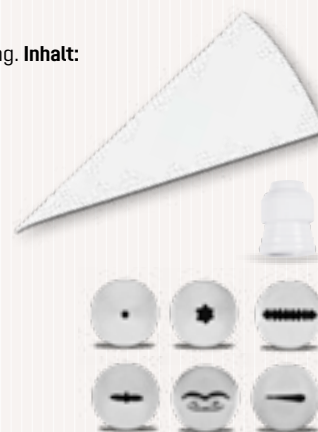

DEKORATIONS-SET

Ihre Dekorations-Grundausstattung. **Inhalt:**

1x Spritzbeutel (25,0 cm)
1x Lochtülle (Ø 1,5 mm)
1x Sterntülle (Ø 3 mm)
1x Sternbandtülle (10 mm)
1x Blatttülle (8 mm)
1x Rosentülle (Ø 10 mm)
1x Rüschentülle (10 mm)
1x Adapter klein (Kunststoff)

In Verpackung zum Aufhängen

244139 • 8-teilig