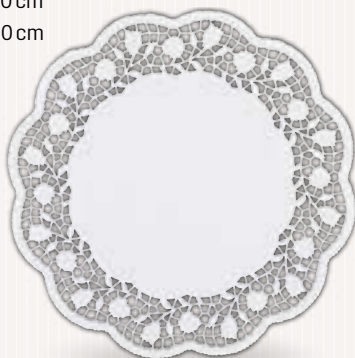

TORTENSPITZEN, RUND

Zum einmaligen Gebrauch.

6 Stück in einer Packung • Papier • Weiß • VE 1

900110 • Ø20,0 cm

900127 • Ø22,0 cm

900134 • Ø28,0 cm

900141 • Ø32,0 cm

900158 • Ø36,0 cm