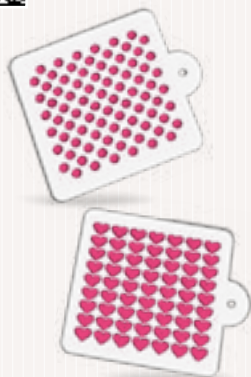

### HERZ & PUNKT-SET

2 x 12,5 x 12,5 cm

259478 • 2-teilig