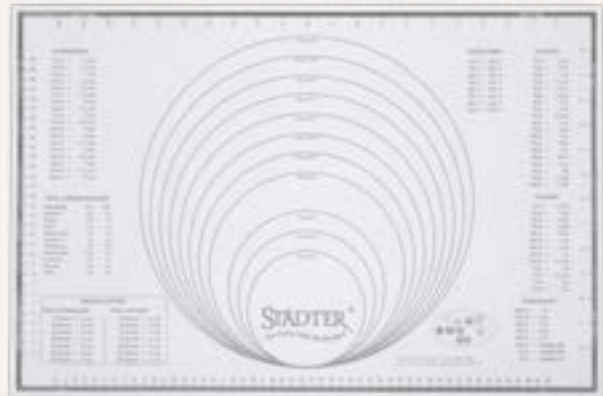

SILIKON-UNTERLAGE, MAXI

Ausrollen, Backen und Modellieren: Perfekt zum Ausrollen von großen Blechkuchen, Tortenüberzügen u.v.m. Passend für Profi-Backbleche. Mit den wichtigsten Maßeinteilungen. Absolut rutschfest auf jedem Untergrund.

Mit glatter Antihaftoberfläche • Backofen- und frosterfest von -40 °C bis +230 °C • Aus lebensmittelechtem Silikon • 60,0x40,0 cm • In Falt-schachtel zum Aufhängen • VE 5

256972