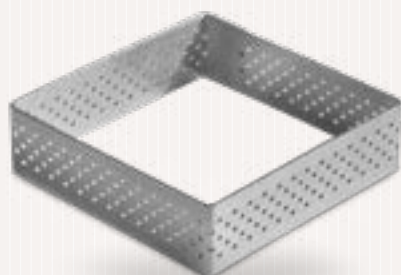

TARTERAHMEN QUADRATISCH, PERFORIERT

Edelstahl • Rostfrei • Spülmaschinengeeignet • Profi-Ausführung • 0,8 mm Materialstärke • Mit Banderole • Zum Aufhängen • Mit Anleitung und Rezept • VE 1

490604 • 7,0 x 7,0 x 2,0 cm

490611 • 8,0 x 8,0 x 2,0 cm

490628 • 15,0 x 15,0 x 2,0 cm

490635 • 20,0 x 20,0 x 2,0 cm