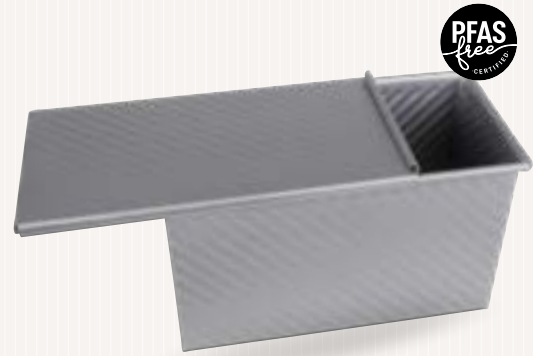

### TOASTBROTFORM MIT DECKEL

Hochwertige Antihafbeschichtung • In Faltschachtel • Mit Rezept • VE 1  
**666191** • 21,5x12,0x11,0 cm • 2360 ml

Begrenzte Stückzahl!