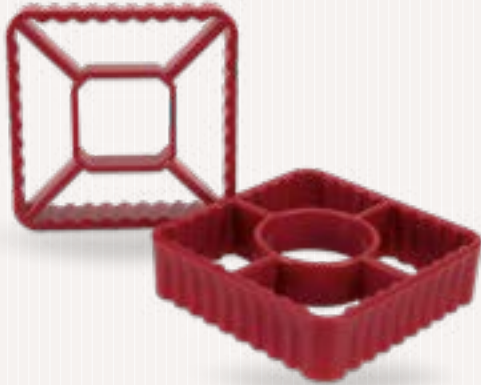

BLÄTTERTEIG-AUSSTECHEFORMEN

Ausstechformen-Set, 2-teilig • Kunststoff • Spülmaschinengeeignet •

In Faltschachtel zum Aufhängen • VE 5

550025 • Je 8,4x8,4x2,2 cm