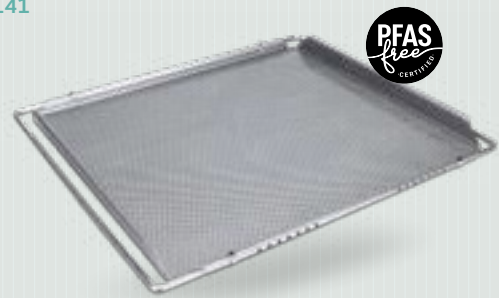

Empfehlung

HERDBACKBLECH – WE LOVE BAKING

Das Besondere an diesem Backblech ist der gelochte Boden für ein besonders knuspriges Backergebnis sowie seine Flexibilität durch die verstellbaren Randbügel.

40,0 x 35,0 cm • VE 1

661141