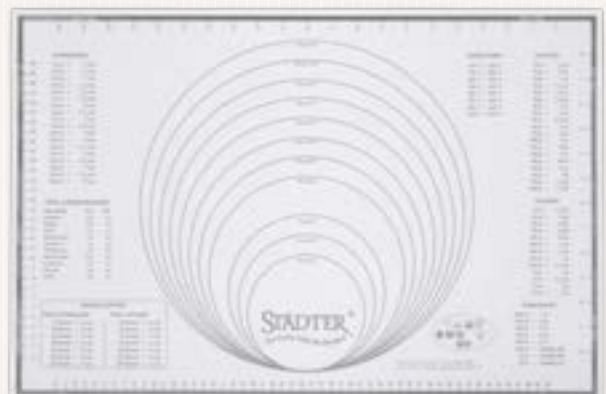

SILIKON-UNTERLAGE, MAXI

Ausrollen, Backen und Modellieren: Perfekt zum Ausrollen von großen Blechkuchen, Tortenüberzügen u.v.m. Passend für Profi-Backbleche. Mit den wichtigsten Maßeinteilungen. Absolut rutschfest auf jedem Untergrund.

- Mit glatter Antihaftoberfläche • Backofen- und frosterfest von -40 °C bis +230 °C • Aus lebensmittelechtem Silikon • 60,0 x 40,0 cm • In Faltschachtel zum Aufhängen • VE 5

256972