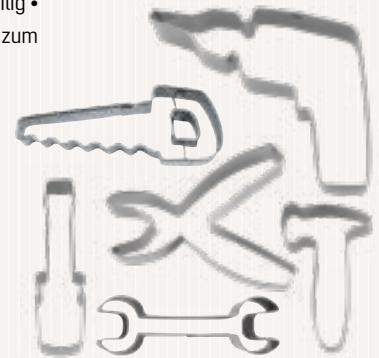

IN DER WERKSTATT

Ausstechformen-Set • 6-teilig •
Edelstahl • In Faltschachtel zum
Aufhängen
7,5-9,0 cm • VE 5
199002