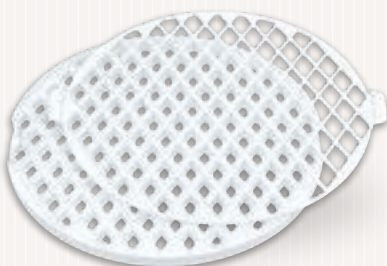

GITTERSTANZE

Für runde Linzertorten, Holländergebäck, Biskuit- und Marzipangitter. Anleitung: Legen Sie die zwei Teile der Gitterstanze aufeinander, sodass der Einleger in dem Gitter liegt. Anschließend die gebackene Biskuitplatte auf die Gitterstanze legen und mit einem Rollholz fest darüber rollen, bis sich das Gitter durchdrückt. Nun kann das fertige Biskuitgitter mit Hilfe des Einlegers nach oben heraus gehoben werden.

2-teilig • Kunststoff • Spülmaschinengeeignet • Mit Rezept

Ø 30,0 cm • VE 1

547018