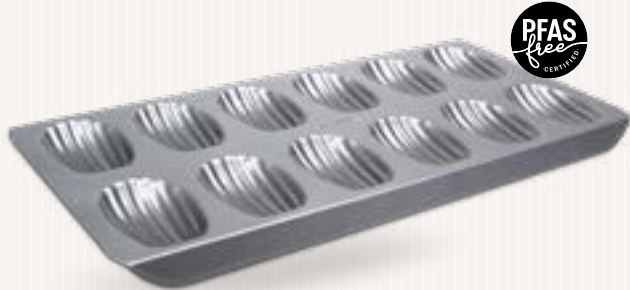

BÄRENTATZEN/MADELEINES

Für je 12 Madeleines • Hochwertige Antihafbeschichtung • In Faltschachtel • Mit Rezept • VE 1

661455 • 35,0x14,5 cm, je 4,2x5,5 cm, Höhe 1,3 cm

661806 • 40,0x20,0 cm, je 5,0x7,5 cm, Höhe 1,5 cm