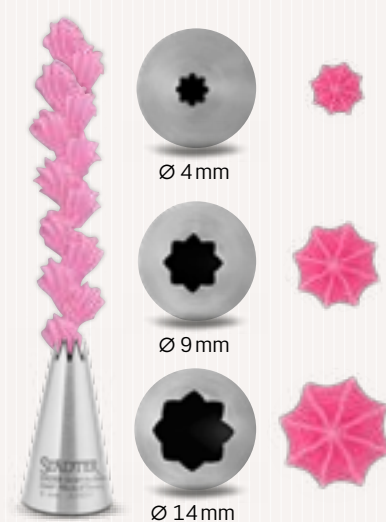

### STERN FEIN GEZACKT

Für Adapter: 224018\*

- 231726** • Ø 8 mm
- 234406** • Ø 10 mm
- 234604** • Ø 12 mm
- 234802** • Ø 16 mm