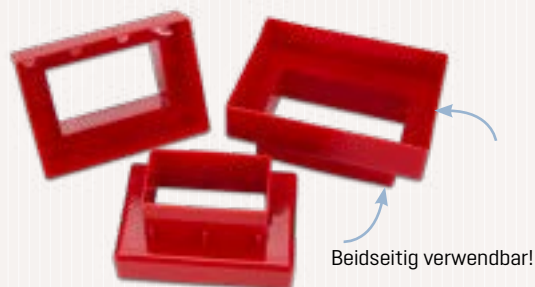

RECHTECK, GLATT

Ausstechformen-Set • 3-teilig • Kunststoff • Auf Karte zum Aufhängen
5,0x3,0 cm – 9,5x7,0 cm / H 4,0 cm • VE 5
169968