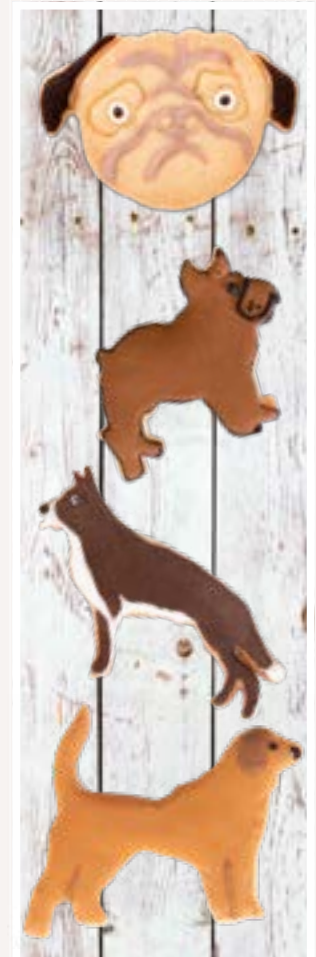

DACKEL

Ausstechform • Edelstahl
7,0 cm • VE 10
200715