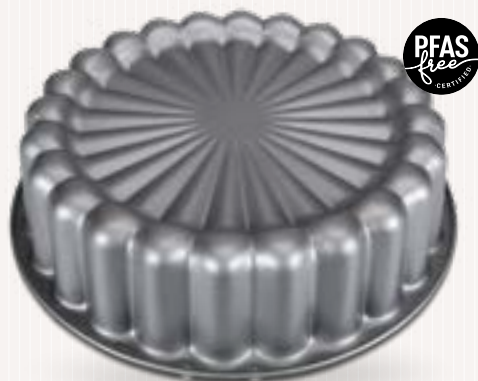

CHARLOTTE

Hochwertige Antihafbeschichtung • In Faltschachtel • Mit Rezept • VE 1

661493 • Ø 26,0x7,0 cm • 2750 ml