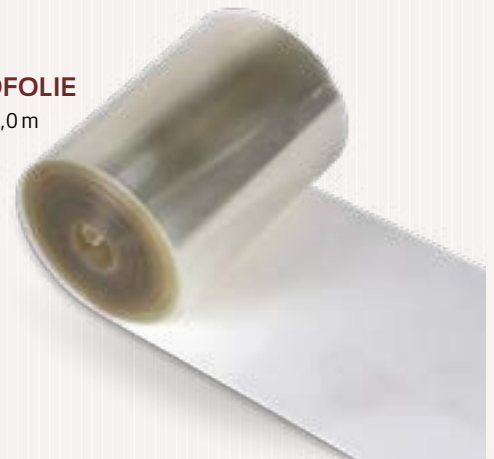

DESSERT-RANDFOLIE

241039 • 5,5 cm x 20,0 m

Hinweis: NICHT zum Backen verwenden!