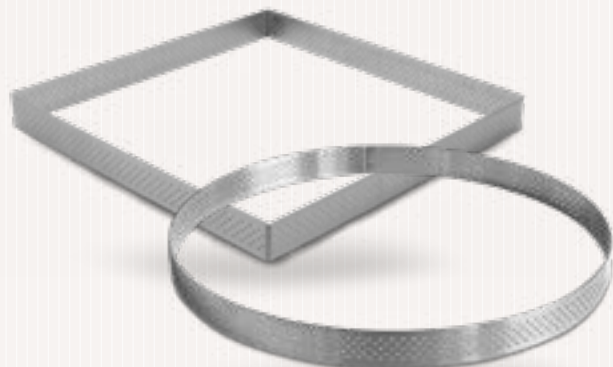

## Tarterahmen

Unsere Tarterahmen aus Edelstahl sorgen mit spezieller Perforierung für ein besonders knuspriges Backergebnis. Aus langlebigem **Edelstahl** • Rostfrei • Spülmaschinengeeignet • Perfekt für Tartes, Torten, Törtchen, Kuchen und Quiches.