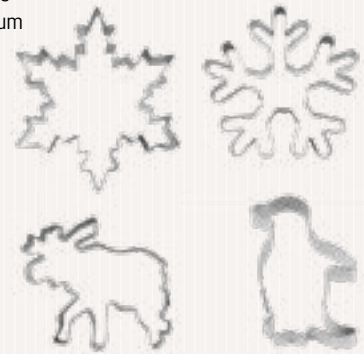

WINTERWUNDERLAND

Ausstechformen-Set • 4-teilig •
Edelstahl • In Faltschachtel zum
Aufhängen
6,0 - 7,5 cm • VE 5
175198