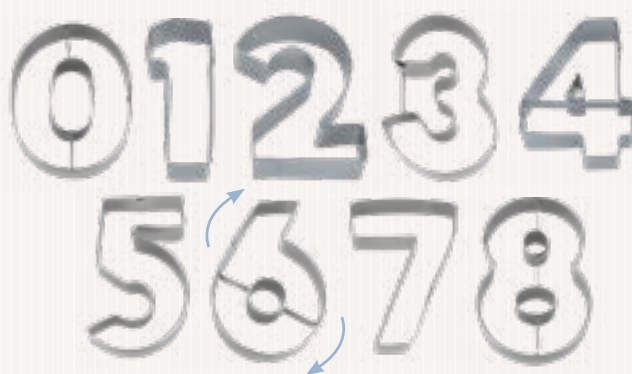

ZAHLEN

Ausstechform • Edelstahl •
6,5 cm • VE 6
0: 113206
1: 113213
2: 113220
3: 113237
4: 113244
5: 113251
6/9: 113268
7: 113275
8: 113282