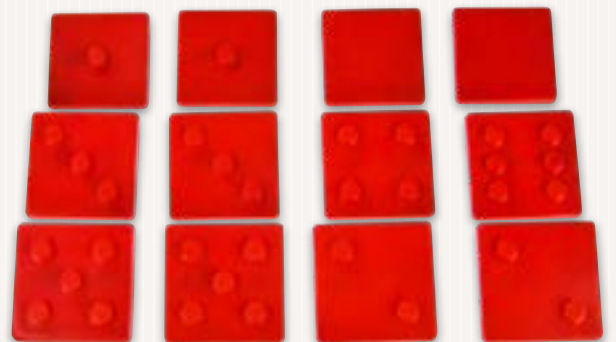

DOMINO-AUSSTECHE-SET

Ausstechform mit 14 austauschbaren Prägemoativen •
Edelstahl/Kunststoff • Spülmaschinengeeignet •
Auf Blisterkarte mit Rezepten, Dekorationstipps und Spielanleitung
6,0x3,0x2,2 cm • VE 1
966902