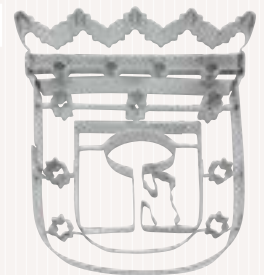

**MASKE**

Präge-Ausstechform • Edelstahl  
10,5 cm • VE 10  
163478

**BARCELONA WAPPEN**

Präge-Ausstechform • Edelstahl  
9,0 cm • VE 10  
199187

**MADRID WAPPEN**

Präge-Ausstechform • Edelstahl  
10,5 cm • VE 10  
199170