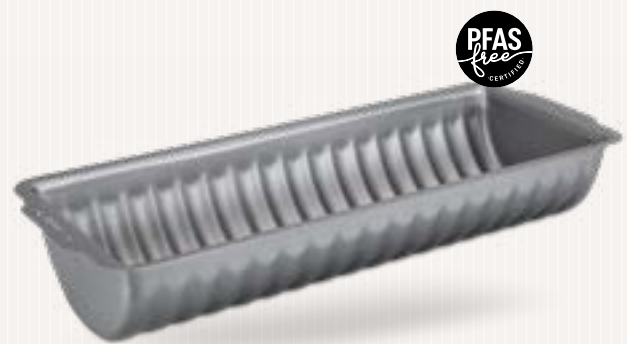

REHRÜCKENFORM

Antihafbeschichtung • In Faltschachtel • Mit Rezept • VE 1
661448 • 30,0x11,0x6,0cm • 1500ml